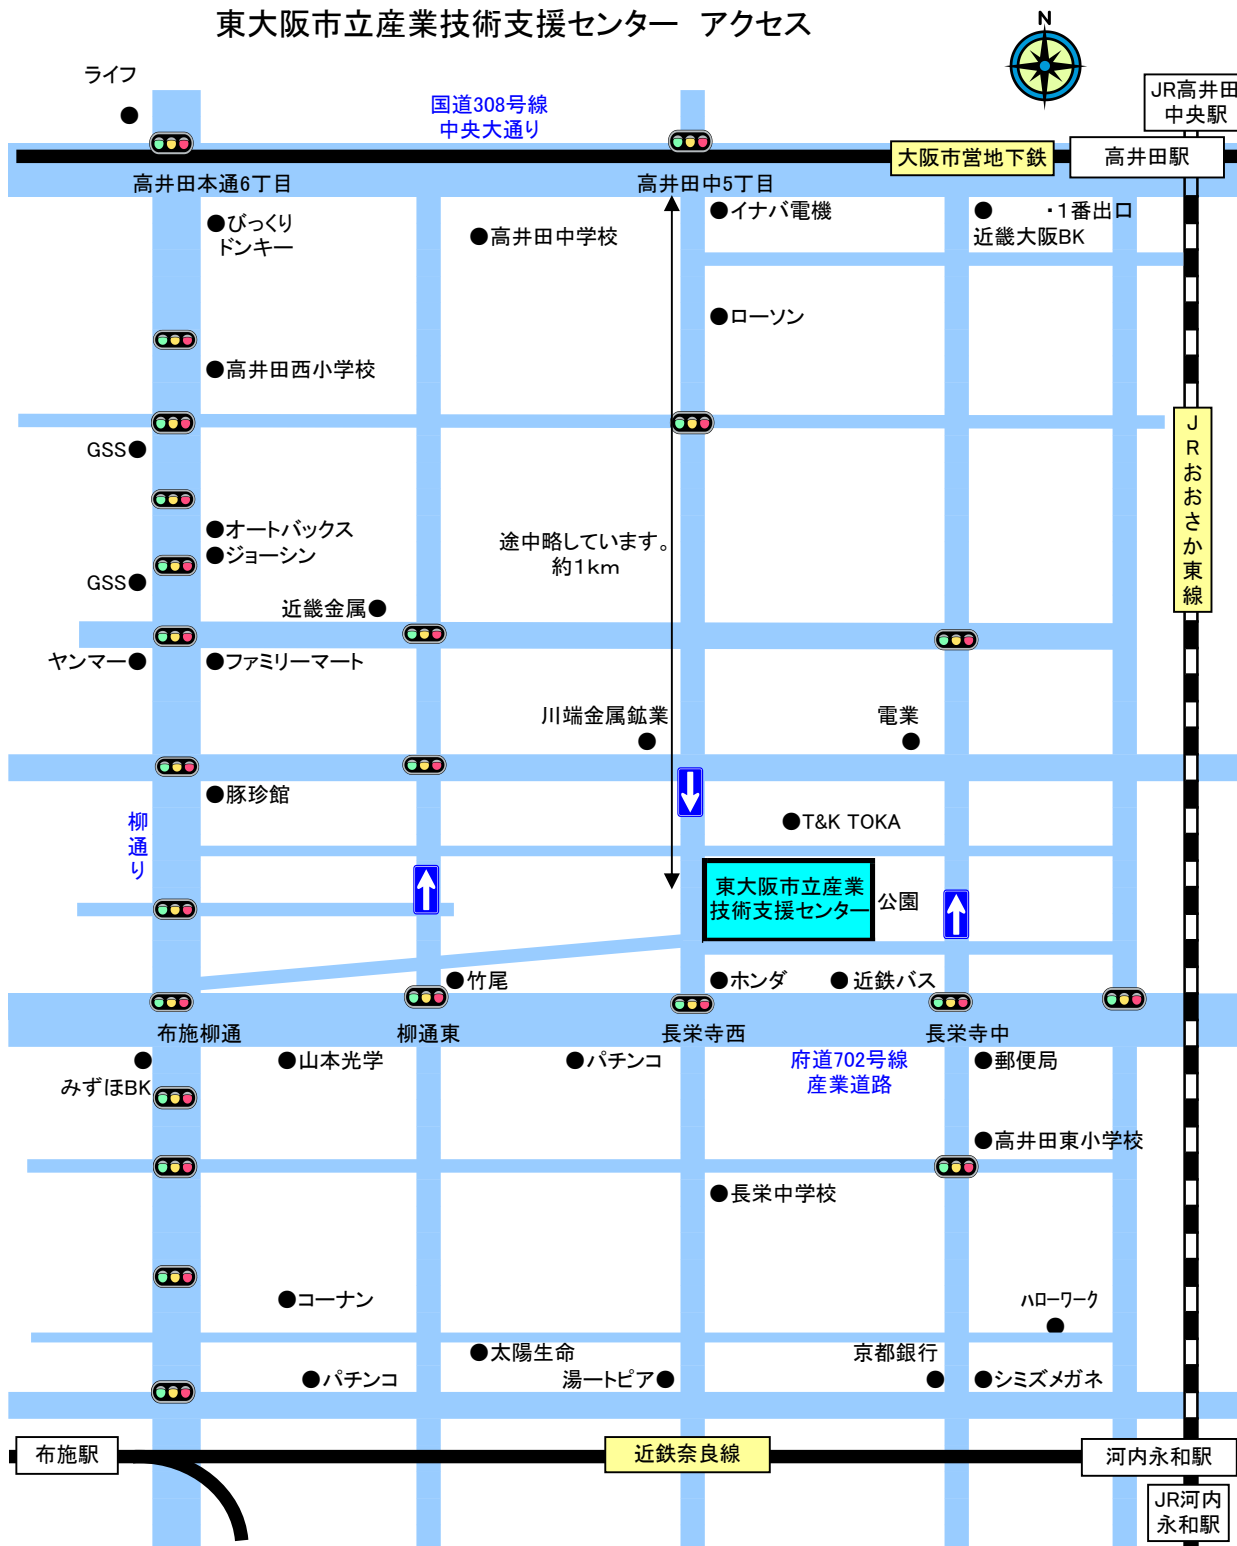

# 東大阪市立産業技術支援センター アクセス

- 徒歩の場合
  - (近鉄線)布施駅又は河内永和駅下車・徒歩15分
  - (JR・地下鉄)高井田中央駅又は高井田駅下車・徒歩18分
- 自動車の場合
  - (国道308号線＝中央大通り)高井田中5丁目の交差点を南へ
  - (府道702号線)柳通東交差点を北へ。1つめの信号を右折。川端金属鋳業を右折
  - ※センター付近の道路は一方通行規制ですので気をつけてください。