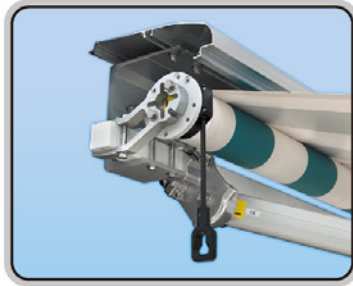

商業施設

広範囲な対応力。シンプルさと多様性で選ぶなら「メロディー」です。

■受信機内蔵モーター (アルタス)
リモコン操作で開閉が行えます。

■電手動兼用モーター
停電などの非常時には、手で開閉操作ができます。
(ギア比 27:1 / 55:1)

■手動ギア (PAT.P)
テンパル独自の逆転防止機構を標準装備。キャンバス破損の心配がありません。フリーセッティングにより装着も簡単。ギア比 15:1 で耐久性も向上、巻き上げ力も 30% 軽減 (当社比) しました。