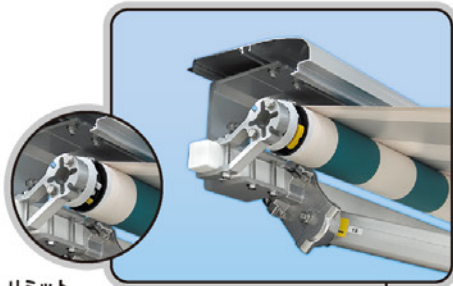

商業施設

広範囲な対応力。シンプルさと多様性で選ぶなら「メロディー」です。

■受信機内蔵モーター (アルタス)
リモコン操作で開閉が行えます。

■電手動兼用モーター
停電などの非常時には、手で開閉操作ができます。
(ギア比 27:1 / 55:1)

■手動ギア (PAT.P)
テンパル独自の逆転防止機構を標準装備。キャンバス破損の心配がありません。フリーセッティングにより装着も簡単。ギア比 15:1 で耐久性も向上、巻き上げ力も 30% 軽減 (当社比) しました。