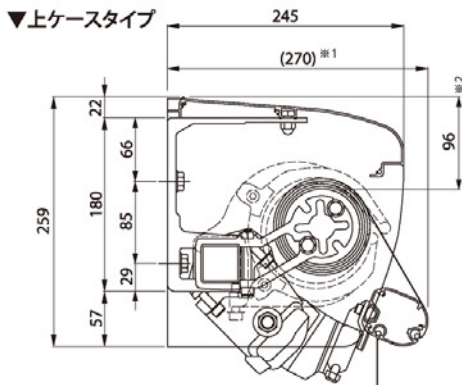

- ・高角度に対応したアームブラケットにより、キャンバス角度 15°～90°を実現。
- ・ワイドな4連装で、22mまでの広範囲を1台でカバー。
- ・シンプルなデザインと多様性、コストパフォーマンスに優れた製品です。

■上ケース用取付ブラケット ■天井付用取付ブラケット ■壁付用取付ブラケット
■上ケース用補助取付ブラケット

■ケース側板 ■モーター

■クランクハンドル ハンドルの長さは5種類の中から選び下さい。

■クランクハンドル専用ホルダー (オプション)

■露出鍵付スイッチ (PAT.P) ■露出スイッチ (PAT.P) ■リモコン (標準タイプ)
単独操作と SM-1、CD-4 スイッチの外観は同じです。(結線方法は異なります)
露出タイプ、鍵付タイプのほかに埋込みタイプもございます。
標準リモコンの他にも複数台の登録が可能なマルチリモコン等もご用意しています。

■断面図

※1: ()内寸はキャンパスの収納状況、設置角度により異なります。
 ※2: 本体上部から巻取パイプ上部までの寸法を表します。

■標準納まり図

■標準構成寸法図

■勾配寸法表

単位: mm

■取付ブラケット寸法

■最小間口寸法 (外形寸法) W

単位: mm

10 アーム		15 アーム		20 アーム		25 アーム		30 アーム	
手動 (1,460)	電動 (1,475)	手動 (1,940)	電動 (1,955)	手動 (2,430)	電動 (2,445)	手動 (2,960)	電動 (2,975)	手動 (3,450)	電動 (3,465)
1,710	2,190	2,190	2,680	2,680	3,210	3,210	3,700	3,700	4,190
手動 (1,470)	電動 (1,950)	手動 (2,440)	電動 (2,455)	手動 (2,970)	電動 (2,985)	手動 (3,460)	電動 (3,475)	手動 (3,950)	電動 (3,965)