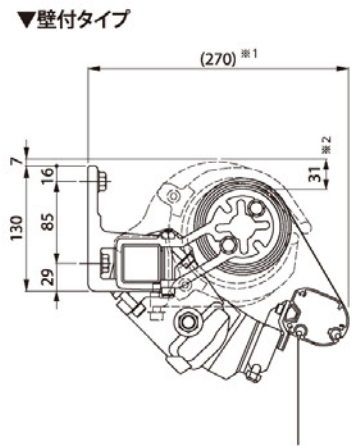

- ・高角度に対応したアームブラケットにより、キャンバス角度 15°～90°を実現。
- ・ワイドな4連装で、22mまでの広範囲を1台でカバー。
- ・シンプルなデザインと多様性、コストパフォーマンスに優れた製品です。

■上ケース用取付ブラケット ■天井付用取付ブラケット ■壁付用取付ブラケット
■上ケース用補助取付ブラケット

■ケース側板 ■モーター

■クランクハンドル ハンドルの長さは5種類の中から選び下さい。

■クランクハンドル専用ホルダー (オプション)

■露出鍵付スイッチ (PAT.P) ■露出スイッチ (PAT.P) ■リモコン (標準タイプ)
単独操作と SM-1、CD-4 スイッチの外観は同じです。(結線方法は異なります)
露出タイプ、鍵付タイプのほかに埋込みタイプもございます。
標準リモコンの他にも複数台の登録が可能なマルチリモコン等もご用意しています。

■断面図

※1: ()内寸はキャンパスの収納状況、設置角度により異なります。
 ※2: 本体上部から巻取パイプ上部までの寸法を表します。

■標準納まり図

■標準構成寸法図

■勾配寸法表

単位: mm

■取付ブラケット寸法

■最小間口寸法 (外形寸法) W

単位: mm

10 アーム		15 アーム		20 アーム		25 アーム		30 アーム	
手動 (1,460)	電動 (1,475)	手動 (1,940)	電動 (1,955)	手動 (2,430)	電動 (2,445)	手動 (2,960)	電動 (2,975)	手動 (3,450)	電動 (3,465)
1,710	2,190	2,190	2,680	2,680	3,210	3,210	3,700	3,700	4,190
手動 (1,470)	電動 (1,950)	手動 (2,440)	電動 (2,455)	手動 (2,970)	電動 (2,985)	手動 (3,460)	電動 (3,475)	手動 (3,950)	電動 (3,965)