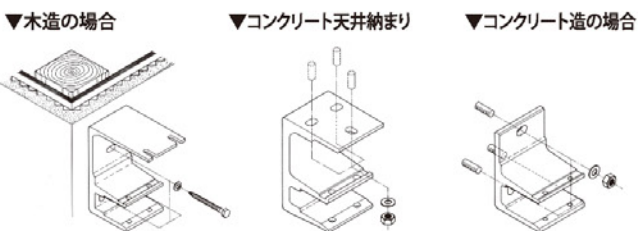

■クランクハンドル専用ホルダー (オプション)

■露出鍵付スイッチ (PAT.P) ■露出スイッチ (PAT.P) ■リモコン (標準タイプ)
単独操作と SM-1、CD-4 スイッチの外観は同じです。(結線方法は異なります)
露出タイプ、鍵付タイプのほかに埋込みタイプもございます。
標準リモコンの他にも複数台の登録が可能なマルチリモコン等もご用意しています。

■断面図

※1: ()内寸はキャンパスの収納状況、設置角度により異なります。
 ※2: 本体上部から巻取パイプ上部までの寸法を表します。

■標準納まり図

■標準構成寸法図

■勾配寸法表

単位: mm

■取付ブラケット寸法

■最小間口寸法 (外形寸法) W

単位: mm

10 アーム		15 アーム		20 アーム		25 アーム		30 アーム	
手動 (1,460)	電動 (1,475)	手動 (1,940)	電動 (1,955)	手動 (2,430)	電動 (2,445)	手動 (2,960)	電動 (2,975)	手動 (3,450)	電動 (3,465)
1,710	2,190	2,190	2,680	2,680	3,210	3,210	3,700	3,700	4,190
手動 (1,470)	電動 (1,950)	手動 (2,440)	電動 (2,455)	手動 (2,970)	電動 (2,985)	手動 (3,460)	電動 (3,475)	手動 (3,950)	電動 (3,965)

角度 (θ)	10 アーム		15 アーム		20 アーム		25 アーム		30 アーム	
	D	H	D	H	D	H	D	H	D	H
15°	1,142	459	1,601	581	2,068	705	2,548	834	3,008	957
20°	1,126	541	1,573	702	2,027	866	2,494	1,036	2,942	1,199
25°	1,103	621	1,533	820	1,971	1,024	2,422	1,233	2,854	1,434
30°	1,071	699	1,483	935	1,902	1,176	2,332	1,423	2,745	1,661
35°	1,033	774	1,423	1,045	1,818	1,321	2,226	1,605	2,616	1,878
40°	987	845	1,351	1,149	1,722	1,458	2,102	1,777	2,467	2,083
45°	934	913	1,270	1,247	1,612	1,587	1,963	1,938	2,300	2,275
50°	874	975	1,179	1,337	1,490	1,706	1,809	2,086	2,116	2,451
55°	807	1,032	1,080	1,419	1,357	1,814	1,642	2,220	1,915	2,610
60°	734	1,085	971	1,496	1,213	1,914	1,461	2,344	1,700	2,757
65°	656	1,137	856	1,567	1,060	2,004	1,270	2,454	1,471	2,886
70°	571	1,182	734	1,628	899	2,081	1,069	2,548	1,232	2,996
75°	483	1,219	606	1,677	731	2,143	859	2,623	983	3,083
80°	391	1,248	473	1,715	557	2,190	643	2,679	726	3,148
85°	296	1,269	337	1,741	379	2,221	423	2,716	464	3,190
90°	199	1,280	199	1,753	199	2,236	199	2,732	199	3,208

※ [] の範囲は標準設定外です。屋外で使用すると雨がたまる場合があります。 [2014.12]
 ※天井付納まりのH寸法は45mm、壁付納まりのH寸法は65mmをそれぞれ上記の数値より減算してください。
 ※表内の数値は参考値ですので、設置時の目安としてご使用ください。
 ※途中使いをすると雨がたまりやすくなりますので、ご注意ください。

※ () 寸法はアームブラケットを取付ブラケットの外側に設置した特殊な場合の納まりです。