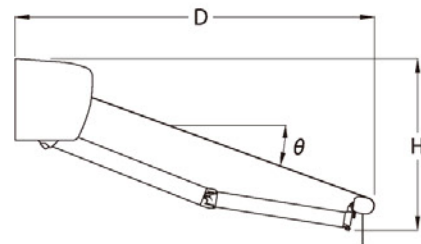

■標準納まり図

■標準構成寸法図

■勾配寸法表

単位: mm

■取付ブラケット寸法

■最小間口寸法 (外形寸法) W

単位: mm

10 アーム		15 アーム		20 アーム		25 アーム		30 アーム	
手動 (1,460)	電動 (1,475)	手動 (1,940)	電動 (1,955)	手動 (2,430)	電動 (2,445)	手動 (2,960)	電動 (2,975)	手動 (3,450)	電動 (3,465)
1,710	2,190	2,190	2,680	2,680	3,210	3,210	3,700	3,700	4,190
手動 (1,470)	電動 (1,950)	手動 (2,440)	電動 (2,455)	手動 (2,970)	電動 (2,985)	手動 (3,460)	電動 (3,475)	手動 (3,950)	電動 (3,965)

角度 (θ)	10 アーム		15 アーム		20 アーム		25 アーム		30 アーム	
	D	H	D	H	D	H	D	H	D	H
15°	1,142	459	1,601	581	2,068	705	2,548	834	3,008	957
20°	1,126	541	1,573	702	2,027	866	2,494	1,036	2,942	1,199
25°	1,103	621	1,533	820	1,971	1,024	2,422	1,233	2,854	1,434
30°	1,071	699	1,483	935	1,902	1,176	2,332	1,423	2,745	1,661
35°	1,033	774	1,423	1,045	1,818	1,321	2,226	1,605	2,616	1,878
40°	987	845	1,351	1,149	1,722	1,458	2,102	1,777	2,467	2,083
45°	934	913	1,270	1,247	1,612	1,587	1,963	1,938	2,300	2,275
50°	874	975	1,179	1,337	1,490	1,706	1,809	2,086	2,116	2,451
55°	807	1,032	1,080	1,419	1,357	1,814	1,642	2,220	1,915	2,610
60°	734	1,085	971	1,496	1,213	1,914	1,461	2,344	1,700	2,757
65°	656	1,137	856	1,567	1,060	2,004	1,270	2,454	1,471	2,886
70°	571	1,182	734	1,628	899	2,081	1,069	2,548	1,232	2,996
75°	483	1,219	606	1,677	731	2,143	859	2,623	983	3,083
80°	391	1,248	473	1,715	557	2,190	643	2,679	726	3,148
85°	296	1,269	337	1,741	379	2,221	423	2,716	464	3,190
90°	199	1,280	199	1,753	199	2,236	199	2,732	199	3,208