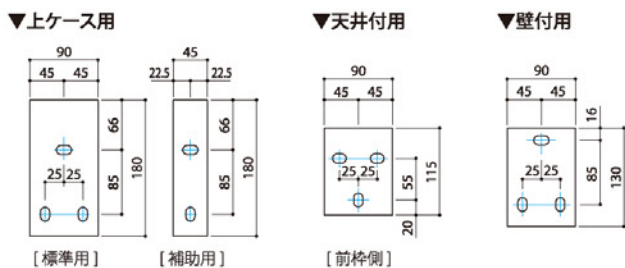

■標準納まり図

■標準構成寸法図

■勾配寸法表

単位: mm

■取付ブラケット寸法

■最小間口寸法 (外形寸法) W

単位: mm

10 アーム		15 アーム		20 アーム		25 アーム		30 アーム	
手動 (1,460)	電動 (1,475)	手動 (1,940)	電動 (1,955)	手動 (2,430)	電動 (2,445)	手動 (2,960)	電動 (2,975)	手動 (3,450)	電動 (3,465)
1,710	2,190	2,190	2,680	2,680	3,210	3,210	3,700	3,700	4,190
手動 (1,470)	電動 (1,950)	手動 (2,440)	電動 (2,455)	手動 (2,970)	電動 (2,985)	手動 (3,460)	電動 (3,475)	手動 (3,950)	電動 (3,965)

角度 (θ)	10 アーム		15 アーム		20 アーム		25 アーム		30 アーム	
	D	H	D	H	D	H	D	H	D	H
15°	1,142	459	1,601	581	2,068	705	2,548	834	3,008	957
20°	1,126	541	1,573	702	2,027	866	2,494	1,036	2,942	1,199
25°	1,103	621	1,533	820	1,971	1,024	2,422	1,233	2,854	1,434
30°	1,071	699	1,483	935	1,902	1,176	2,332	1,423	2,745	1,661
35°	1,033	774	1,423	1,045	1,818	1,321	2,226	1,605	2,616	1,878
40°	987	845	1,351	1,149	1,722	1,458	2,102	1,777	2,467	2,083
45°	934	913	1,270	1,247	1,612	1,587	1,963	1,938	2,300	2,275
50°	874	975	1,179	1,337	1,490	1,706	1,809	2,086	2,116	2,451
55°	807	1,032	1,080	1,419	1,357	1,814	1,642	2,220	1,915	2,610
60°	734	1,085	971	1,496	1,213	1,914	1,461	2,344	1,700	2,757
65°	656	1,137	856	1,567	1,060	2,004	1,270	2,454	1,471	2,886
70°	571	1,182	734	1,628	899	2,081	1,069	2,548	1,232	2,996
75°	483	1,219	606	1,677	731	2,143	859	2,623	983	3,083
80°	391	1,248	473	1,715	557	2,190	643	2,679	726	3,148
85°	296	1,269	337	1,741	379	2,221	423	2,716	464	3,190
90°	199	1,280	199	1,753	199	2,236	199	2,732	199	3,208

※ [] の範囲は標準設定外です。屋外で使用すると雨がたまる場合があります。 [2014.12]
 ※天井付納まりのH寸法は45mm、壁付納まりのH寸法は65mmをそれぞれ上記の数値より減算してください。
 ※表内の数値は参考値ですので、設置時の目安としてご使用ください。
 ※途中使いをすると雨がたまりやすくなりますので、ご注意ください。

※ () 寸法はアームブラケットを取付ブラケットの外側に設置した特殊な場合の納まりです。