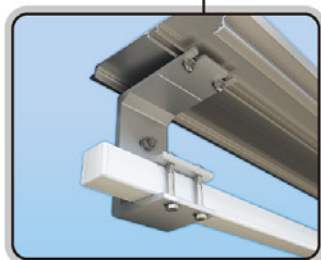

リミットスイッチ

■モーター
規格内すべての間口、出幅に対応可能な高トルクモーター。スイッチ操作で開閉が行えます。

■上ケース用補助取付ブラケット
上ケースのたわみをおさえます。
※上ケースはオプションです。

■上ケース用取付ブラケット
上ケースをボルト・ナットで固定します。
※上ケースはオプションです。

エンド
ブラケット

ベースパイプ

巻取パイプ

アーム