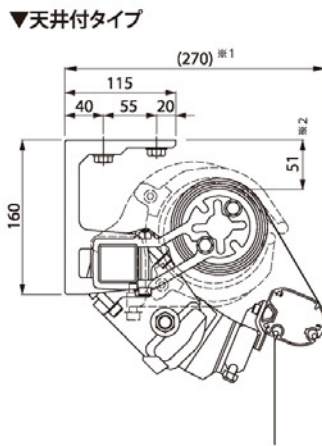

- ・高角度に対応したアームブラケットにより、キャンバス角度 15°～90°を実現。
- ・ワイドな4連装で、22mまでの広範囲を1台でカバー。
- ・シンプルなデザインと多様性、コストパフォーマンスに優れた製品です。

■上ケース用取付ブラケット ■天井付用取付ブラケット ■壁付用取付ブラケット
■上ケース用補助取付ブラケット

■ケース側板 ■モーター

■クランクハンドル ハンドルの長さは5種類の中から選び下さい。

■クランクハンドル専用ホルダー (オプション)

■露出鍵付スイッチ (PAT.P) ■露出スイッチ (PAT.P) ■リモコン (標準タイプ)
単独操作と SM-1、CD-4 スイッチの外観は同じです。(結線方法は異なります)
露出タイプ、鍵付タイプのほかに埋込みタイプもございます。
標準リモコンの他にも複数台の登録が可能なマルチリモコン等もご用意しています。

■断面図

※1: ()内寸はキャンパスの収納状況、設置角度により異なります。
 ※2: 本体上部から巻取パイプ上部までの寸法を表します。

■標準納まり図

■標準構成寸法図

■勾配寸法表

単位: mm

■取付ブラケット寸法

■最小間口寸法 (外形寸法) W

単位: mm

10 アーム		15 アーム		20 アーム		25 アーム		30 アーム	
手動 (1,460)	電動 (1,475)	手動 (1,940)	電動 (1,955)	手動 (2,430)	電動 (2,445)	手動 (2,960)	電動 (2,975)	手動 (3,450)	電動 (3,465)
1,710	2,190	2,190	2,680	2,680	3,210	3,210	3,700	3,700	4,190
手動 (1,470)	電動 (1,950)	手動 (2,440)	電動 (2,455)	手動 (2,970)	電動 (2,985)	手動 (3,460)	電動 (3,475)	手動 (3,950)	電動 (3,965)