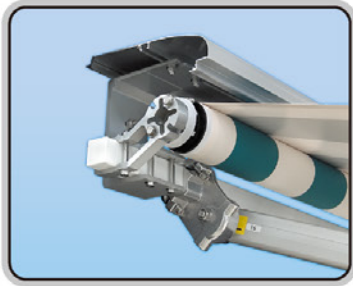

商業施設

広範囲な対応力。シンプルさと多様性で選ぶなら「メロディー」です。

■受信機内蔵モーター (アルタス)
リモコン操作で開閉が行えます。

■電手動兼用モーター
停電などの非常時には、手で開閉操作ができます。
(ギア比 27:1 / 55:1)

■手動ギア (PAT.P)
テンパル独自の逆転防止機構を標準装備。キャンバス破損の心配がありません。フリーセッティングにより装着も簡単。ギア比 15:1 で耐久性も向上、巻き上げ力も 30% 軽減 (当社比) しました。