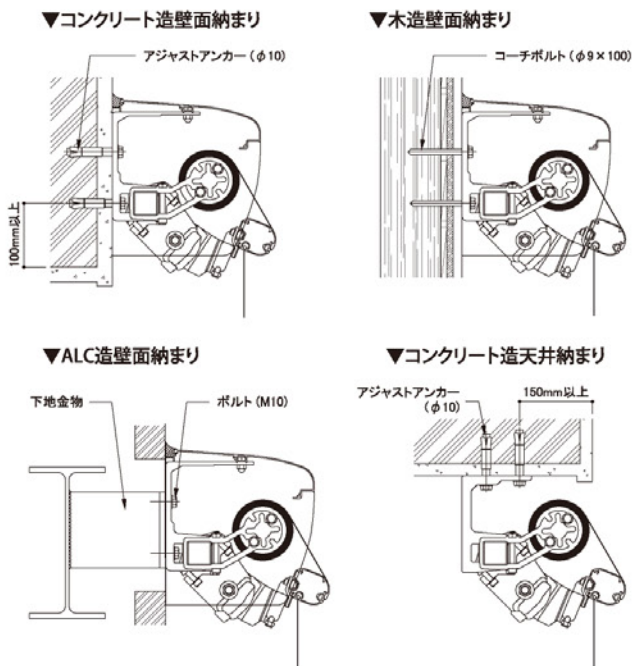

■断面図

※1: ( )内寸はキャンパスの収納状況、設置角度により異なります。
※2: 本体上部から巻取パイプ上部までの寸法を表します。

■標準納まり図

■標準構成寸法図

■勾配寸法表

単位: mm

■取付ブラケット寸法

■最小間口寸法 (外形寸法) W

単位: mm

10 アーム		15 アーム		20 アーム		25 アーム		30 アーム	
手動 (1,460)	電動 (1,475)	手動 (1,940)	電動 (1,955)	手動 (2,430)	電動 (2,445)	手動 (2,960)	電動 (2,975)	手動 (3,450)	電動 (3,465)
1,710	2,190	2,190	2,680	2,680	3,210	3,210	3,700	3,700	4,190
手動 (1,470)	電動 (1,950)	手動 (2,440)	電動 (2,455)	手動 (2,970)	電動 (2,985)	手動 (3,460)	電動 (3,475)	手動 (3,950)	電動 (3,965)

角度 (θ)	10 アーム		15 アーム		20 アーム		25 アーム		30 アーム	
	D	H	D	H	D	H	D	H	D	H
15°	1,142	459	1,601	581	2,068	705	2,548	834	3,008	957
20°	1,126	541	1,573	702	2,027	866	2,494	1,036	2,942	1,199
25°	1,103	621	1,533	820	1,971	1,024	2,422	1,233	2,854	1,434
30°	1,071	699	1,483	935	1,902	1,176	2,332	1,423	2,745	1,661
35°	1,033	774	1,423	1,045	1,818	1,321	2,226	1,605	2,616	1,878
40°	987	845	1,351	1,149	1,722	1,458	2,102	1,777	2,467	2,083
45°	934	913	1,270	1,247	1,612	1,587	1,963	1,938	2,300	2,275
50°	874	975	1,179	1,337	1,490	1,706	1,809	2,086	2,116	2,451
55°	807	1,032	1,080	1,419	1,357	1,814	1,642	2,220	1,915	2,610
60°	734	1,085	971	1,496	1,213	1,914	1,461	2,344	1,700	2,757
65°	656	1,137	856	1,567	1,060	2,004	1,270	2,454	1,471	2,886
70°	571	1,182	734	1,628	899	2,081	1,069	2,548	1,232	2,996
75°	483	1,219	606	1,677	731	2,143	859	2,623	983	3,083
80°	391	1,248	473	1,715	557	2,190	643	2,679	726	3,148
85°	296	1,269	337	1,741	379	2,221	423	2,716	464	3,190
90°	199	1,280	199	1,753	199	2,236	199	2,732	199	3,208

※ [ ] の範囲は標準設定外です。屋外で使用すると雨がたまる場合があります。 [2014.12]
※天井付納まりのH寸法は45mm、壁付納まりのH寸法は65mmをそれぞれ上記の数値より減算してください。
※表内の数値は参考値ですので、設置時の目安としてご使用ください。
※途中使いをすると雨がたまりやすくなりますので、ご注意ください。

※ ( ) 寸法はアームブラケットを取付ブラケットの外側に設置した特殊な場合の納まりです。