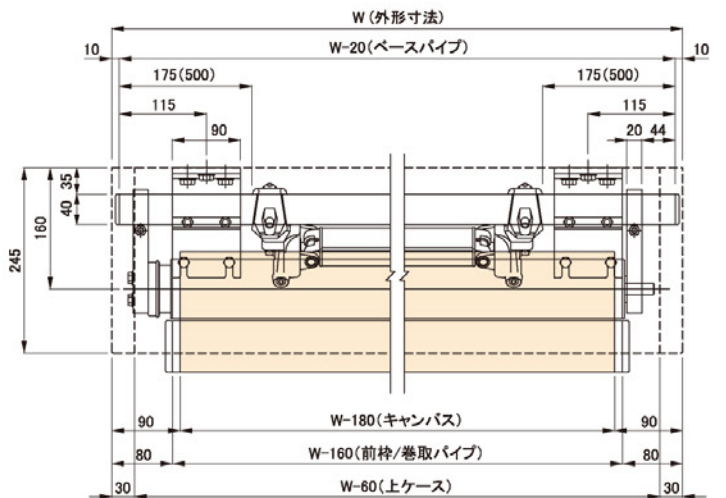

■クランクハンドル専用ホルダー (オプション)

■露出鍵付スイッチ (PAT.P) ■露出スイッチ (PAT.P) ■リモコン (標準タイプ)
単独操作と SM-1、CD-4 スイッチの外観は同じです。(結線方法は異なります)
露出タイプ、鍵付タイプのほかに埋込みタイプもございます。
標準リモコンの他にも複数台の登録が可能なマルチリモコン等もご用意しています。

■断面図

※1: ()内寸はキャンパスの収納状況、設置角度により異なります。
 ※2: 本体上部から巻取パイプ上部までの寸法を表します。

■標準納まり図

■標準構成寸法図

■勾配寸法表

単位: mm

■取付ブラケット寸法

■最小間口寸法 (外形寸法) W

単位: mm

10 アーム		15 アーム		20 アーム		25 アーム		30 アーム	
手動 (1,460)	電動 (1,475)	手動 (1,940)	電動 (1,955)	手動 (2,430)	電動 (2,445)	手動 (2,960)	電動 (2,975)	手動 (3,450)	電動 (3,465)
1,710	2,190	2,190	2,680	2,680	3,210	3,210	3,700	3,700	4,190
手動 (1,470)	電動 (1,950)	手動 (2,440)	電動 (2,455)	手動 (2,970)	電動 (2,985)	手動 (3,460)	電動 (3,475)	手動 (3,950)	電動 (3,965)

角度 (θ)	10 アーム		15 アーム		20 アーム		25 アーム		30 アーム	
	D	H	D	H	D	H	D	H	D	H
15°	1,142	459	1,601	581	2,068	705	2,548	834	3,008	957
20°	1,126	541	1,573	702	2,027	866	2,494	1,036	2,942	1,199
25°	1,103	621	1,533	820	1,971	1,024	2,422	1,233	2,854	1,434
30°	1,071	699	1,483	935	1,902	1,176	2,332	1,423	2,745	1,661
35°	1,033	774	1,423	1,045	1,818	1,321	2,226	1,605	2,616	1,878
40°	987	845	1,351	1,149	1,722	1,458	2,102	1,777	2,467	2,083
45°	934	913	1,270	1,247	1,612	1,587	1,963	1,938	2,300	2,275
50°	874	975	1,179	1,337	1,490	1,706	1,809	2,086	2,116	2,451
55°	807	1,032	1,080	1,419	1,357	1,814	1,642	2,220	1,915	2,610
60°	734	1,085	971	1,496	1,213	1,914	1,461	2,344	1,700	2,757
65°	656	1,137	856	1,567	1,060	2,004	1,270	2,454	1,471	2,886
70°	571	1,182	734	1,628	899	2,081	1,069	2,548	1,232	2,996
75°	483	1,219	606	1,677	731	2,143	859	2,623	983	3,083
80°	391	1,248	473	1,715	557	2,190	643	2,679	726	3,148
85°	296	1,269	337	1,741	379	2,221	423	2,716	464	3,190
90°	199	1,280	199	1,753	199	2,236	199	2,732	199	3,208