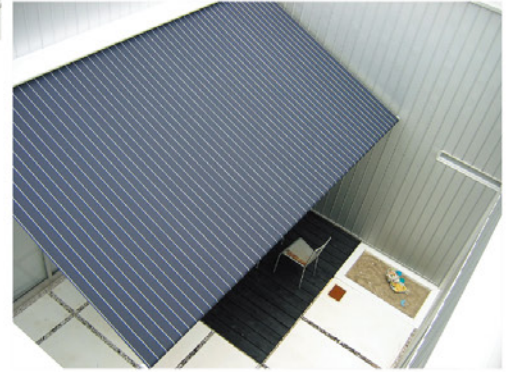

住空間

オーニングで
快適ECO環境

日よけ

雨よけ

省エネ

節電

**建物との美しい調和…、それは快適空間のハーモニー。
“エルバーネ・メロディー”が快適なECO環境を育み、
空間にこちよいリズムをお届けします。**

店舗や商業施設・公共施設・住空間など…、あらゆるオーニングシーンに幅広く対応します。
汎用性が魅力の“メロディー”は、ワイドな拡張性と高範囲なキャンバス勾配で垂直使用も可能！
お客様の幅広いニーズに柔軟にお応えします。快適空間をよりお求めやすい価格帯で…、
コストパフォーマンスにも優れた“エルバーネ・メロディー”は、様々な空間で導入されています。

商業施設